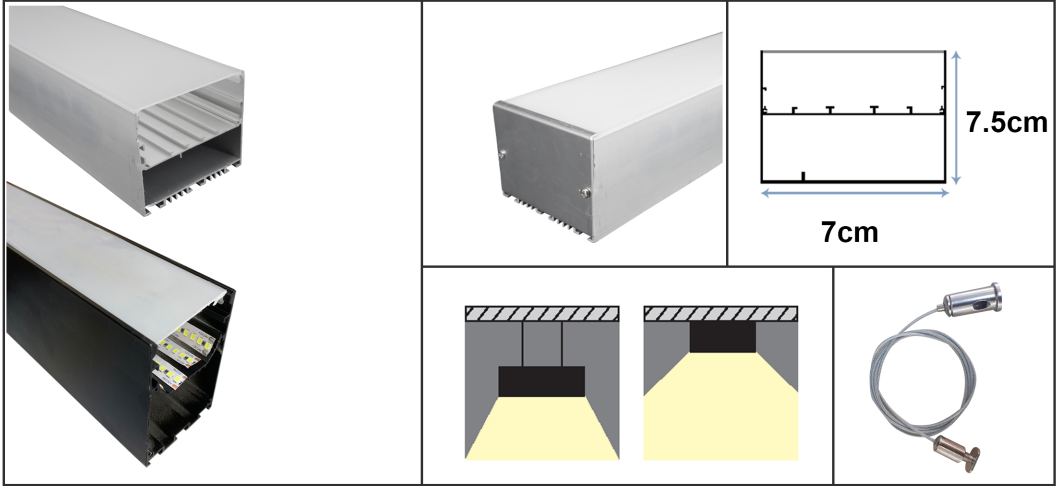

Item no: DS-L794

Standard Length: 3 meter

Item no: DS-AL860

Standard Length: 3 meter

Item no: DS-AL861

Standard Length: 3 meter

Item no: DS-AL862

Standard Length: 3 meter

Item no: DS-AL863

Standard Length: 3 meter

Item no: DS-AL865

Standard Length: 3 meter

Item no: DS-AL864

Standard Length: 3 meter

Item no: DS-LPL875

FLEXIBLE LINEAR LIGHT

Standard Length: 3 meter

Item no: DS-LPL876

FLEXIBLE LINEAR LIGHT

Standard Length: 3 meter

Item no: DS-LPL877

FLEXIBLE LINEAR LIGHT

Standard Length: 3 meter