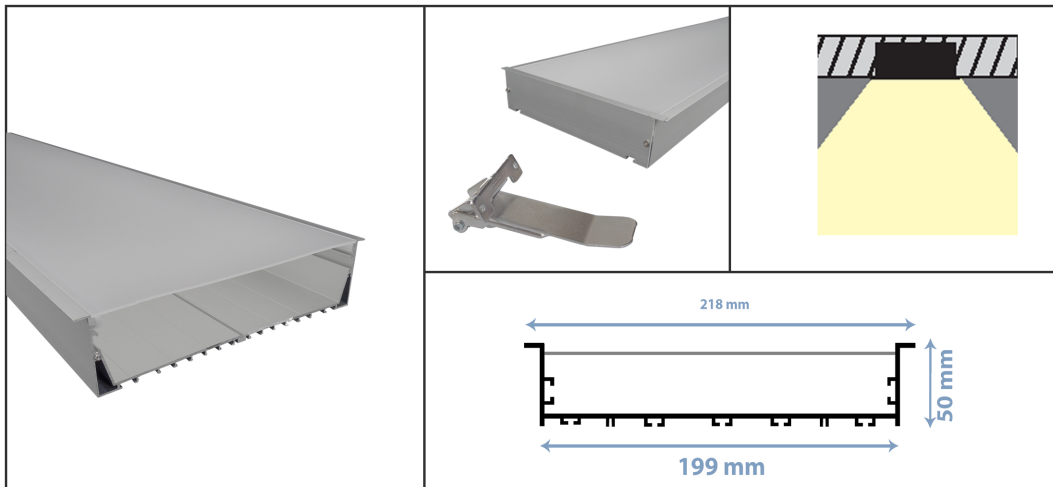

Item no: DS-AL863

Standard Length: 3 meter

Item no: DS-AL865

Standard Length: 3 meter

Item no: DS-AL864

Standard Length: 3 meter

Item no: DS-LPL875

FLEXIBLE LINEAR LIGHT

Standard Length: 3 meter

Item no: DS-LPL876

FLEXIBLE LINEAR LIGHT

Standard Length: 3 meter

Item no: DS-LPL877

FLEXIBLE LINEAR LIGHT

Standard Length: 3 meter