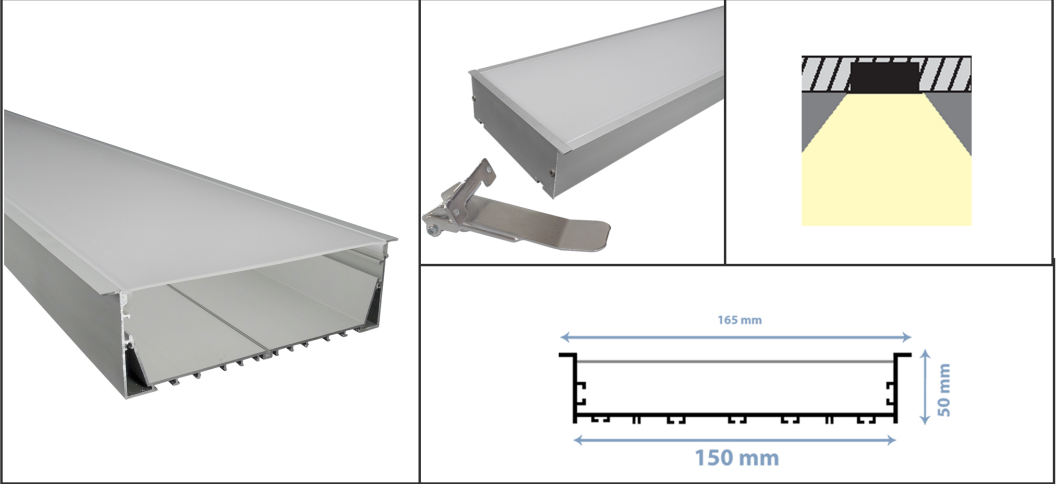

Item no: DS-L794

Standard Length: 3 meter

Item no: DS-AL860

Standard Length: 3 meter

Item no: DS-AL861

Standard Length: 3 meter

Item no: DS-AL862

Standard Length: 3 meter

Item no: DS-AL863

Standard Length: 3 meter

Item no: DS-AL865

Standard Length: 3 meter

Item no: DS-AL864

Standard Length: 3 meter

Item no: DS-LPL875

FLEXIBLE LINEAR LIGHT

Standard Length: 3 meter

Item no: DS-LPL876

FLEXIBLE LINEAR LIGHT

Standard Length: 3 meter

Item no: DS-LPL877

FLEXIBLE LINEAR LIGHT

Standard Length: 3 meter